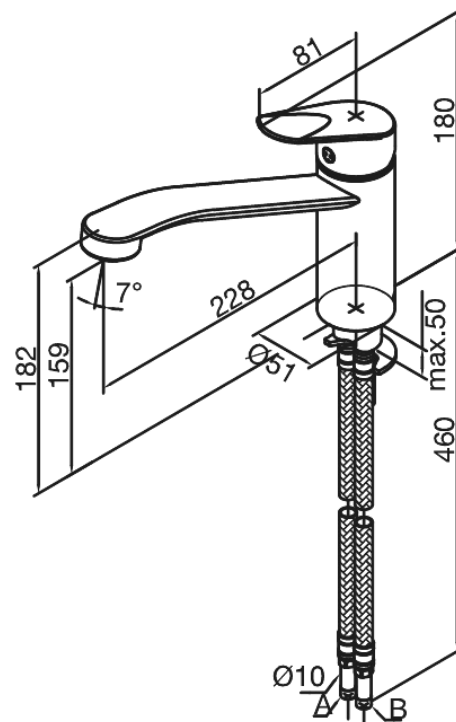

Hals Interiors
Kivikülv 8, EE-12919 Tallinn

Tel.: 71 51 400 hals@hals.ee

Rohkem informatsiooni <https://damixa.ee>

damixa