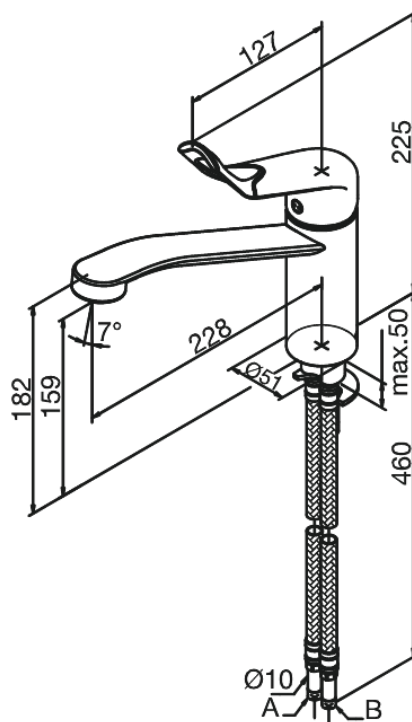

Omadused

Hals Interiors
Kivikülv 8, EE-12919 Tallinn

Tel.: 71 51 400 hals@hals.ee

Rohkem informatsiooni <https://damixa.ee>

damixa