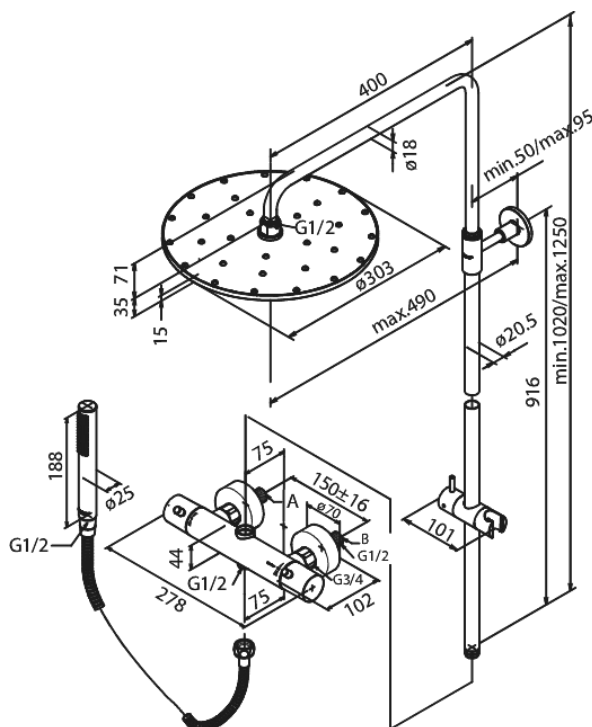

Hals Interiors
12915 Tallinn
Kadaka tee 42 H

Tel.: 71 51 400 hals@hals.ee

Rohkem informatsiooni <https://damixa.ee>

damixa