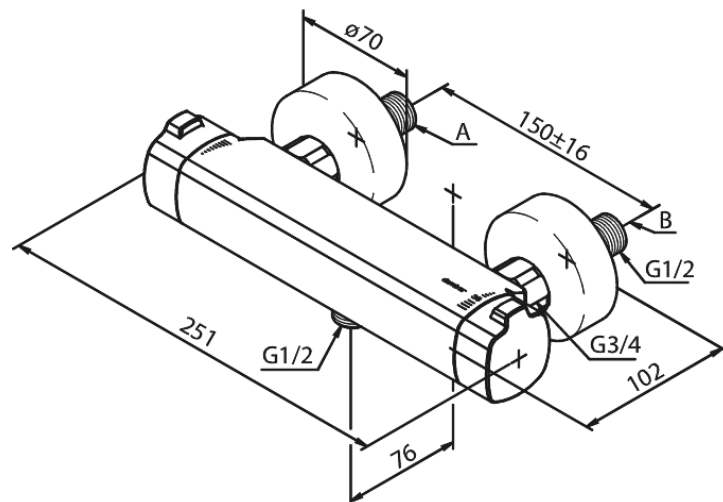

Hals Interiors
Kivikülv 8, EE-12919 Tallinn

Tel.: 71 51 400 hals@hals.ee

Rohkem informatsiooni <https://damixa.ee>

damixa