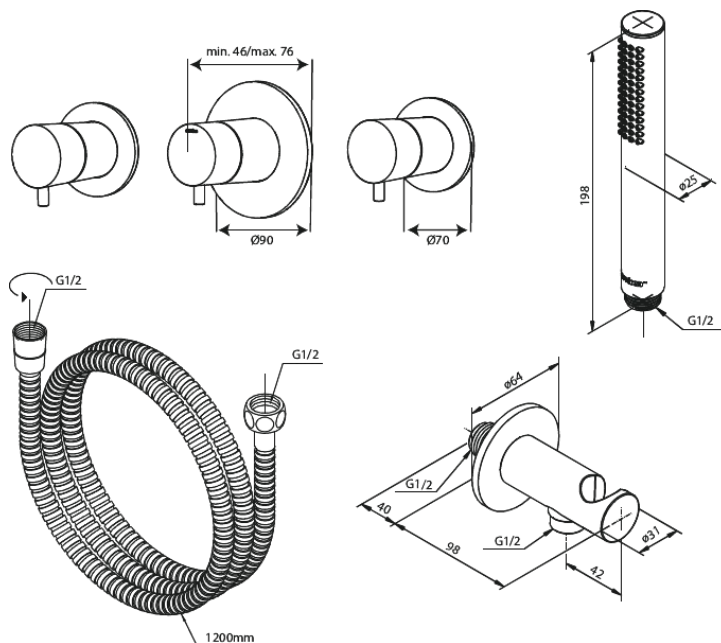

Omadused

Hals Interiors
Kivikülv 8, EE-12919 Tallinn

Tel.: 71 51 400 hals@hals.ee

Rohkem informatsiooni <https://damixa.ee>

damixa