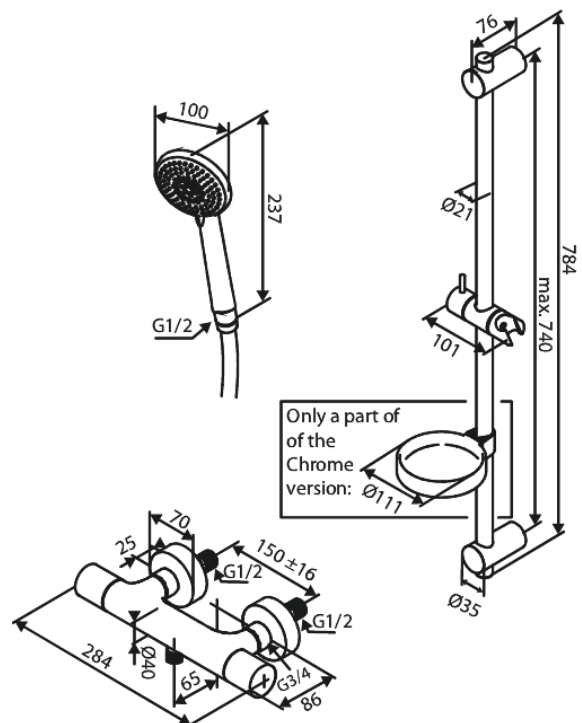

Omadused

Hals Interiors
Kivikülv 8, EE-12919 Tallinn

Tel.: 71 51 400 hals@hals.ee

Rohkem informatsiooni <https://damixa.ee>

damixa