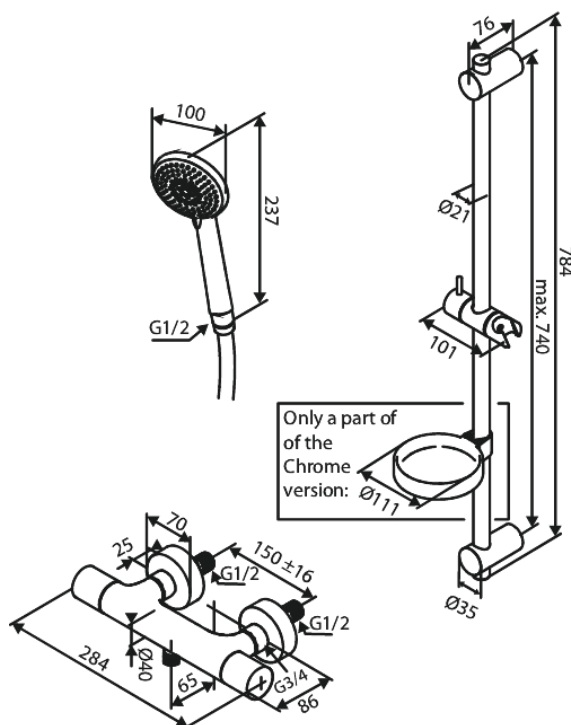

Omadused

Hals Interiors
Kivikülv 8, EE-12919 Tallinn

Tel.: 71 51 400 hals@hals.ee

Rohkem informatsiooni <https://damixa.ee>

damixa