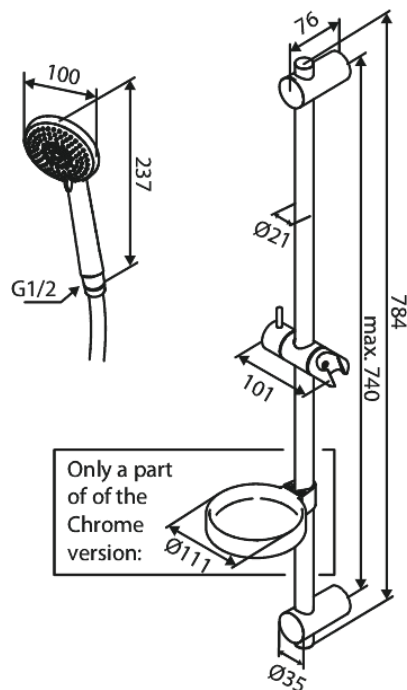

Omadused

Hals Interiors
Kivikülv 8, EE-12919 Tallinn

Tel.: 71 51 400 hals@hals.ee

Rohkem informatsiooni <https://damixa.ee>

damixa