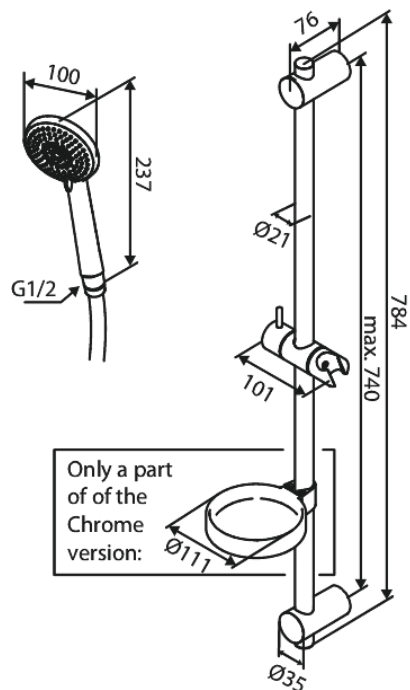

Core

Dušikomplekt plus

Tootekood 593233000
Viimistlus Kroom
Seeria Core

EAN Nr.: 5708516838500

Standardomadused:

Veekulu max.6 l/min
3 pihustusviisi
Adjustable wall brackets

Omadused

Hals Interiors
Kivikülv 8, EE-12919 Tallinn