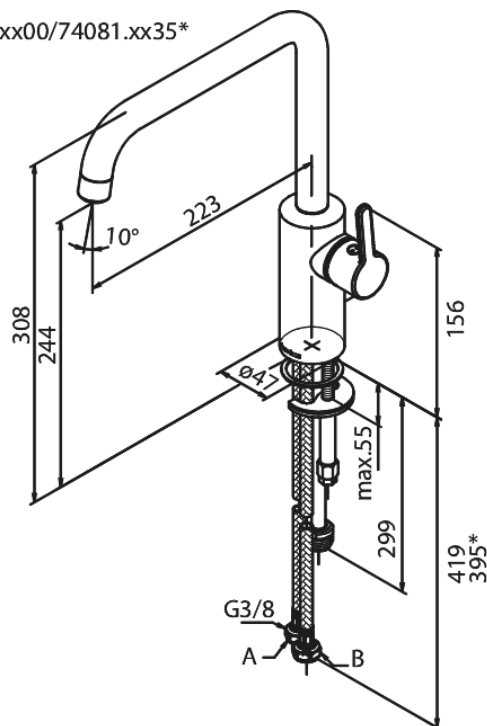

Omadused

74081.xx00/74081.xx35*