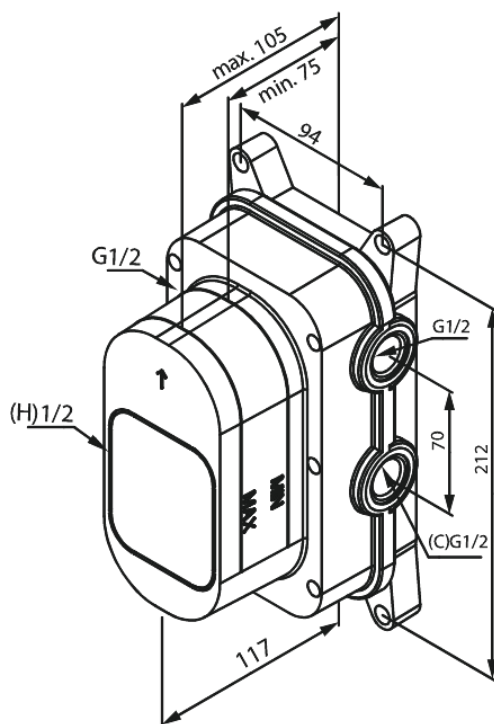

# SÜVISTATUD TERMOSTAATSEGISTI 2 VÄLJUNDIT

Tootekood 570340000  
Viimistlus .  
Seeria Süvistatud

EAN Nr.: 5708516834601

## Standardomadused:

Check valves  
Build-in depth (min. 73mm - max. 104mm)  
Ceramic Parts

Hals Interiors  
Kivikülv 8, EE-12919 Tallinn

Tel.: 71 51 400 hals@hals.ee

Rohkem informatsiooni <https://damixa.ee>