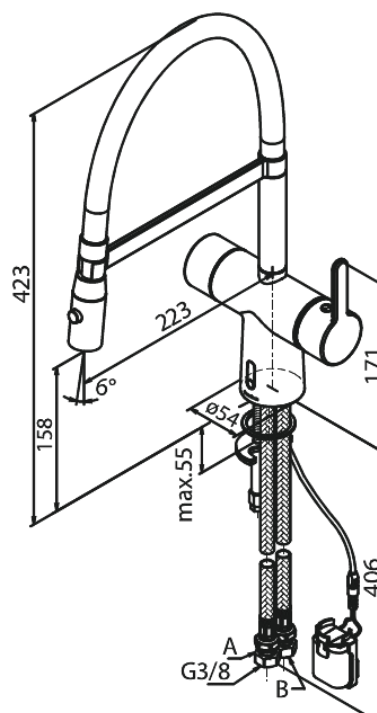

Omadused

Hals Interiors
Kivikülv 8, EE-12919 Tallinn

Tel.: 71 51 400 hals@hals.ee

Rohkem informatsiooni <https://damixa.ee>

damixa