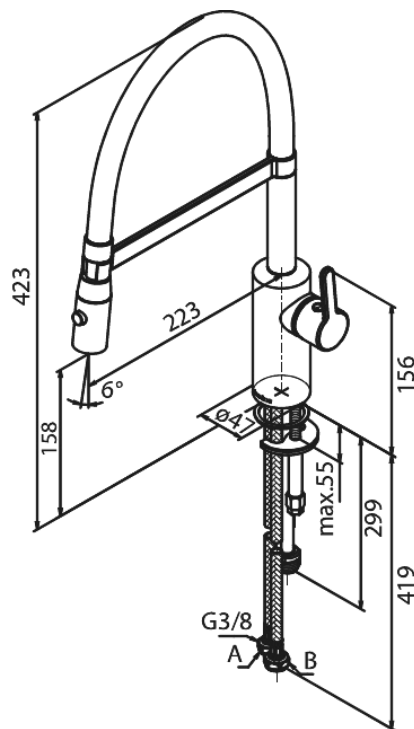

Omadused

Hals Interiors
Kivikülv 8, EE-12919 Tallinn

Tel.: 71 51 400 hals@hals.ee

Rohkem informatsiooni <https://damixa.ee>

damixa