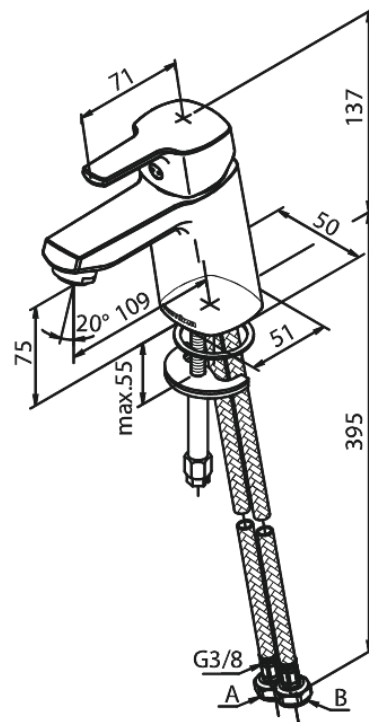

Omadused

Hals Interiors
Kivikülv 8, EE-12919 Tallinn

Tel.: 71 51 400 hals@hals.ee

Rohkem informatsiooni <https://damixa.ee>

damixa