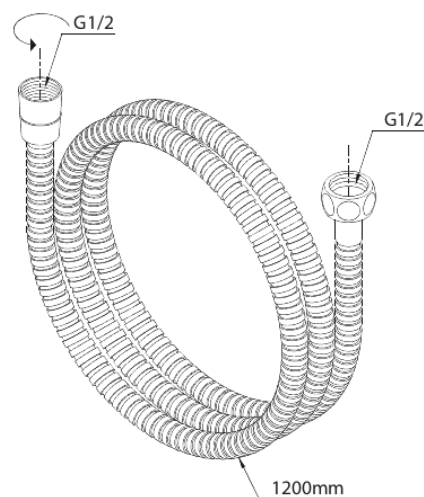

Dušikomplekti tarvikud

1200 mm metall

Tootekood 766924600
Viimistlus Harjatud teras PVD
Seeria Dušikomplekti tarvikud

EAN Nr.: 5708516831556

Hals Interiors
Kivikülv 8, EE-12919 Tallinn

Tel.: 71 51 400 hals@hals.ee