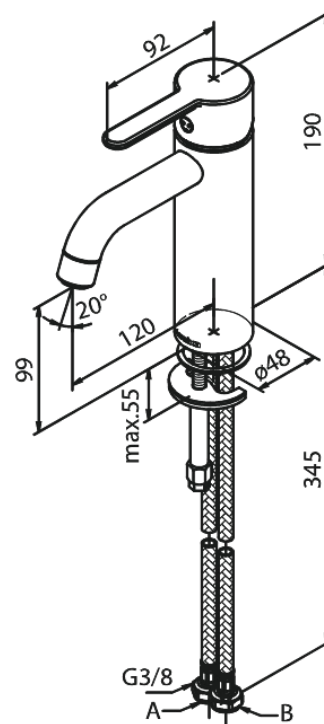

Omadused

Hals Interiors
Kivikülv 8, EE-12919 Tallinn

Tel.: 71 51 400 hals@hals.ee

Rohkem informatsiooni <https://damixa.ee>

damixa