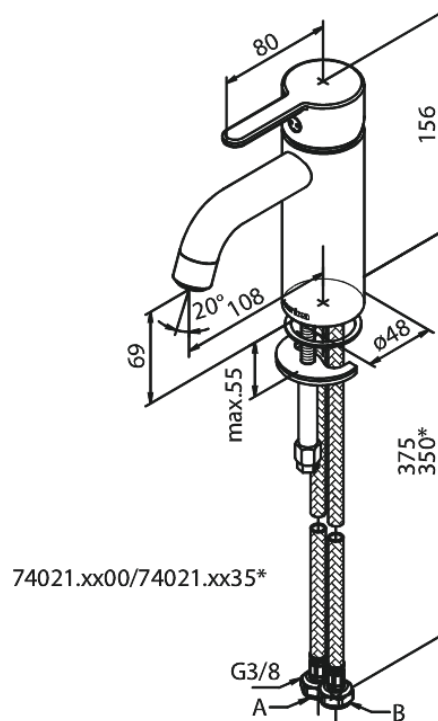

Hals Interiors
Kivikülv 8, EE-12919 Tallinn

Tel.: 71 51 400 hals@hals.ee

Rohkem informatsiooni <https://damixa.ee>

damixa