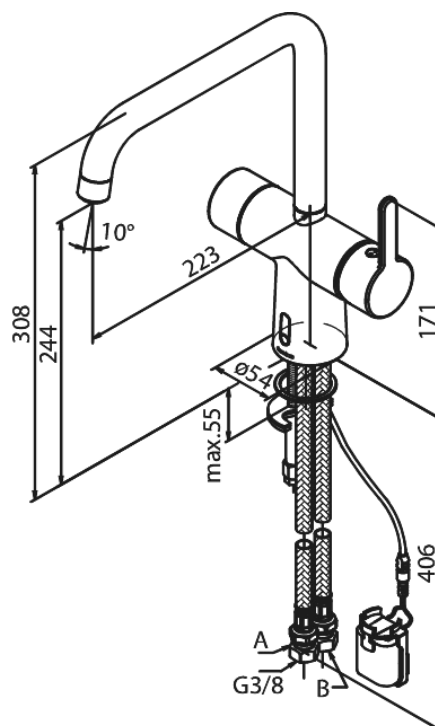

Hals Interiors
Kivikülv 8, EE-12919 Tallinn

Tel.: 71 51 400 hals@hals.ee

Rohkem informatsiooni <https://damixa.ee>

damixa