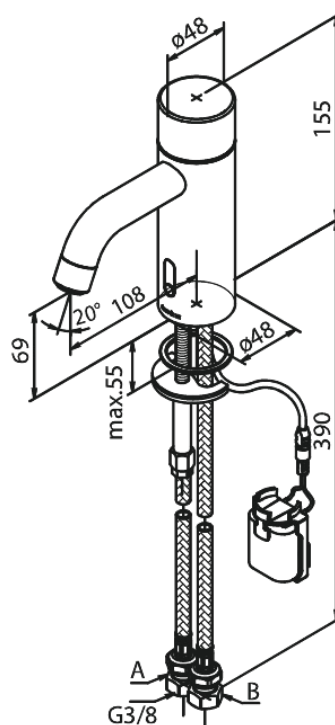

Omadused

Hals Interiors
Kivikülv 8, EE-12919 Tallinn

Tel.: 71 51 400 hals@hals.ee

Rohkem informatsiooni <https://damixa.ee>

damixa