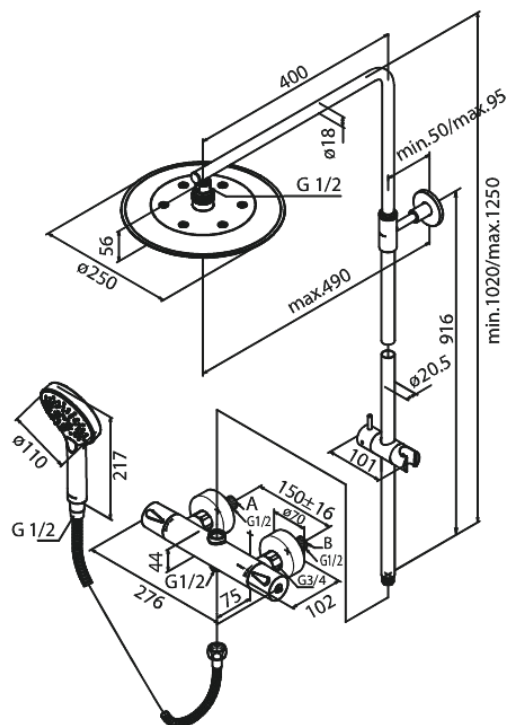

Omadused

Hals Interiors
Kivikülv 8, EE-12919 Tallinn

Tel.: 71 51 400 hals@hals.ee

Rohkem informatsiooni <https://damixa.ee>

damixa