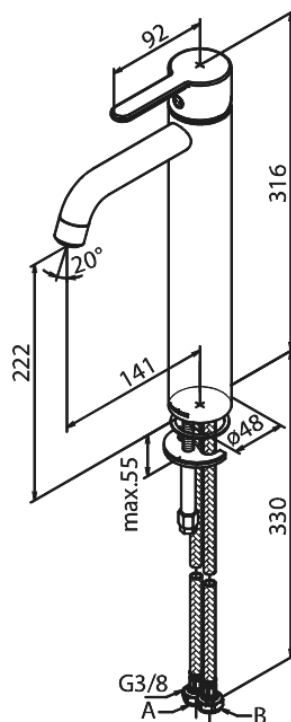

Omadused

Hals Interiors
Kivikülv 8, EE-12919 Tallinn

Tel.: 71 51 400 hals@hals.ee

Rohkem informatsiooni <https://damixa.ee>

damixa