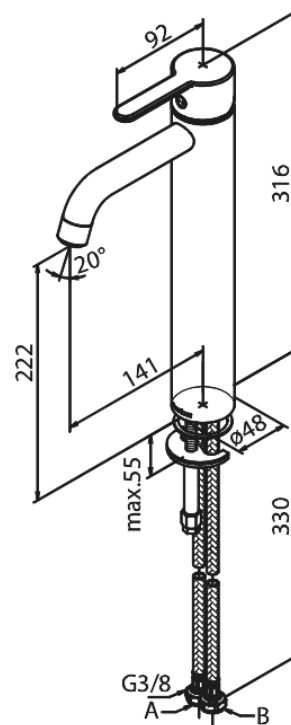

Omadused

Hals Interiors
Kivikülv 8, EE-12919 Tallinn

Tel.: 71 51 400 hals@hals.ee

Rohkem informatsiooni <https://damixa.ee>

damixa