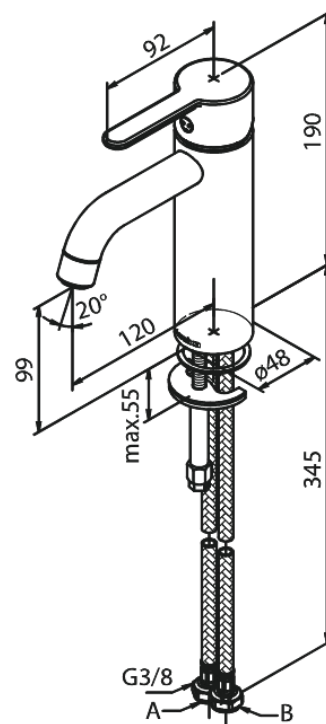

Hals Interiors
Kivikülv 8, EE-12919 Tallinn

Tel.: 71 51 400 hals@hals.ee

Rohkem informatsiooni <https://damixa.ee>

damixa