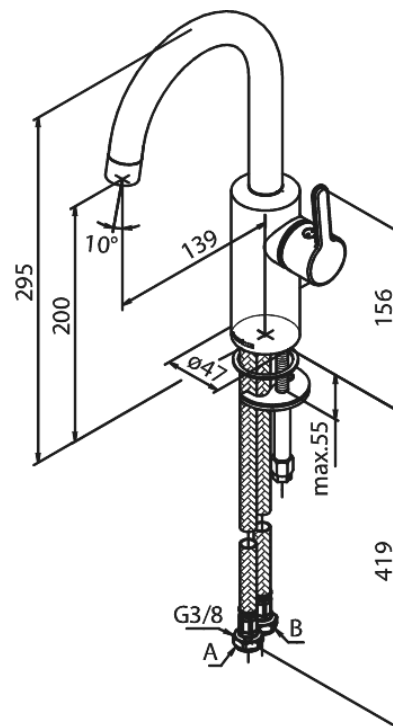

Omadused

Hals Interiors
Kivikülv 8, EE-12919 Tallinn

Tel.: 71 51 400 hals@hals.ee

Rohkem informatsiooni <https://damixa.ee>

damixa