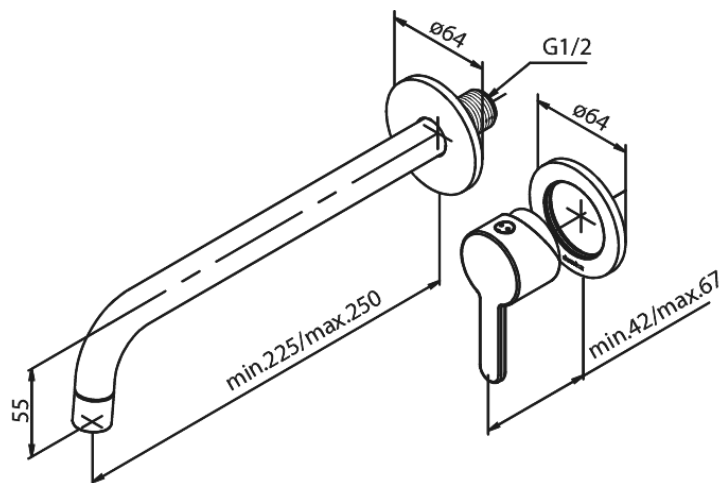

Hals Interiors
Kivikülv 8, EE-12919 Tallinn

Tel.: 71 51 400 hals@hals.ee

Rohkem informatsiooni <https://damixa.ee>

damixa