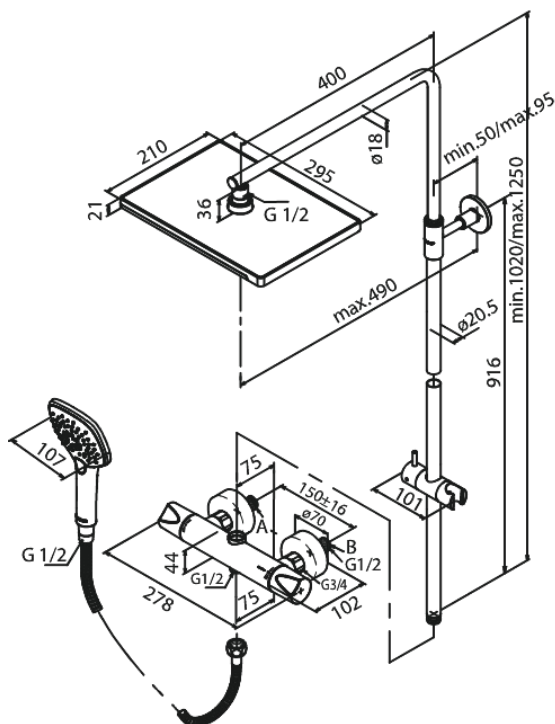

Omadused

Hals Interiors
Kivikülv 8, EE-12919 Tallinn

Tel.: 71 51 400 hals@hals.ee

Rohkem informatsiooni <https://damixa.ee>

damixa