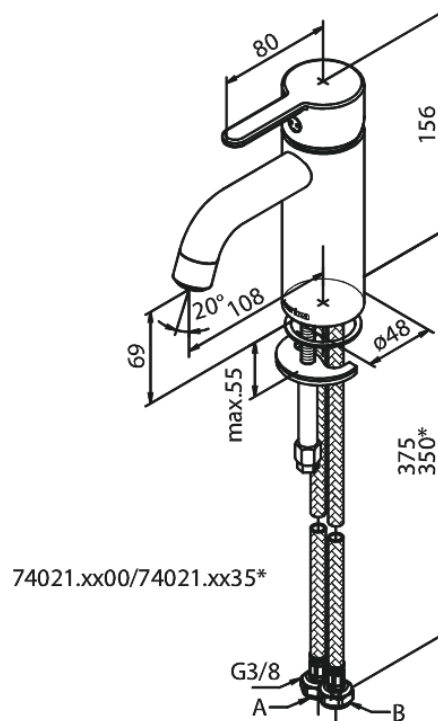

Hals Interiors
Kivikülv 8, EE-12919 Tallinn

Tel.: 71 51 400 hals@hals.ee

Rohkem informatsiooni <https://damixa.ee>

damixa