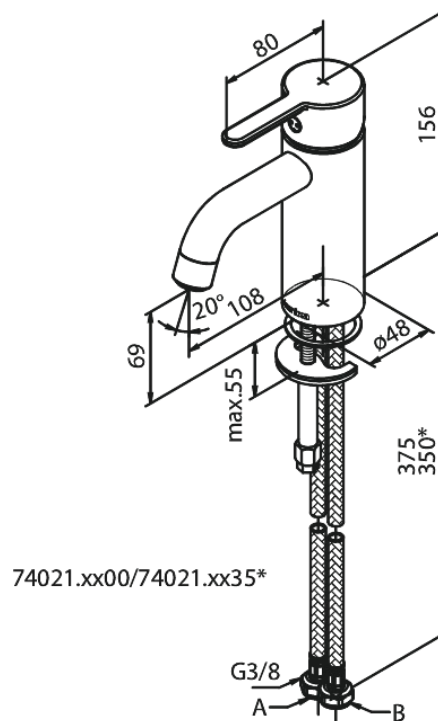

Omadused

Hals Interiors
Kivikülv 8, EE-12919 Tallinn

Tel.: 71 51 400 hals@hals.ee

Rohkem informatsiooni <https://damixa.ee>

damixa