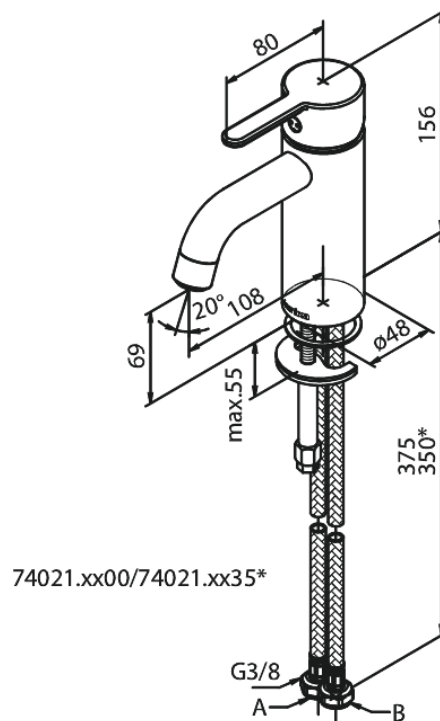

Omadused

Hals Interiors
Kivikülv 8, EE-12919 Tallinn

Tel.: 71 51 400 hals@hals.ee

Rohkem informatsiooni <https://damixa.ee>

damixa