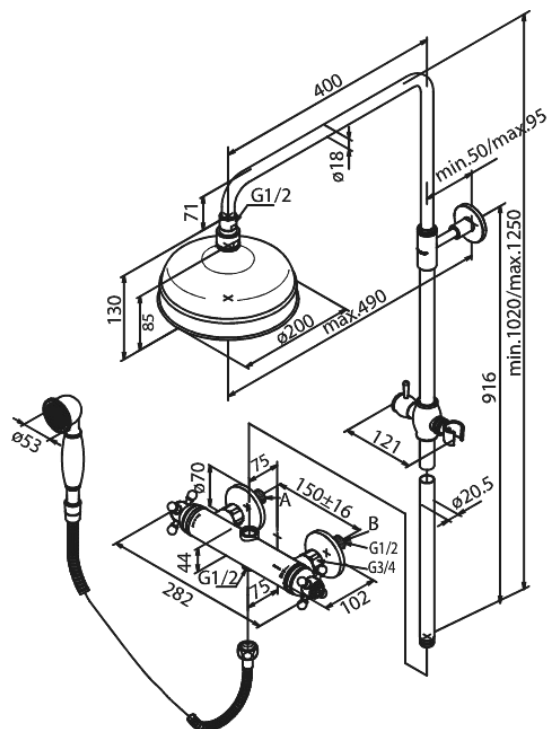

Omadused

Hals Interiors
Kivikülv 8, EE-12919 Tallinn

Tel.: 71 51 400 hals@hals.ee

Rohkem informatsiooni <https://damixa.ee>

damixa