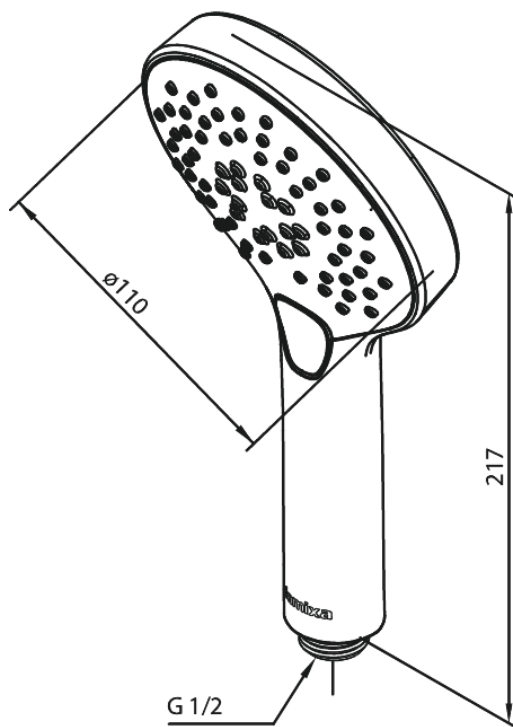

Silhouet

Käsidušš

Tootekood 766860000
Viimistlus Kroom
Seeria Silhouet

EAN Nr.: 5708516824169

Standardomadused:

Veekulu max.9 l/min
3 pihustusviisi

Omadused

Hals Interiors
Kivikülv 8, EE-12919 Tallinn