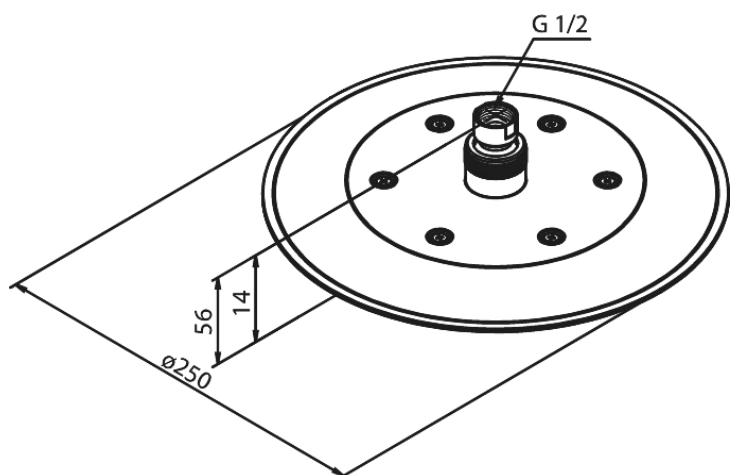

# Vihmadušš

**Tootekood** 7668400  
**Viimistlus** Kroom  
**Seeria** Silhouet

**EAN Nr.:** 5708516824176

**Standardomadused:**

Ø250mm

**Omadused**

Hals Interiors  
Kadaka tee 42 H, EE-12915 Tallinn

Tel.: 71 51 400 hals@hals.ee