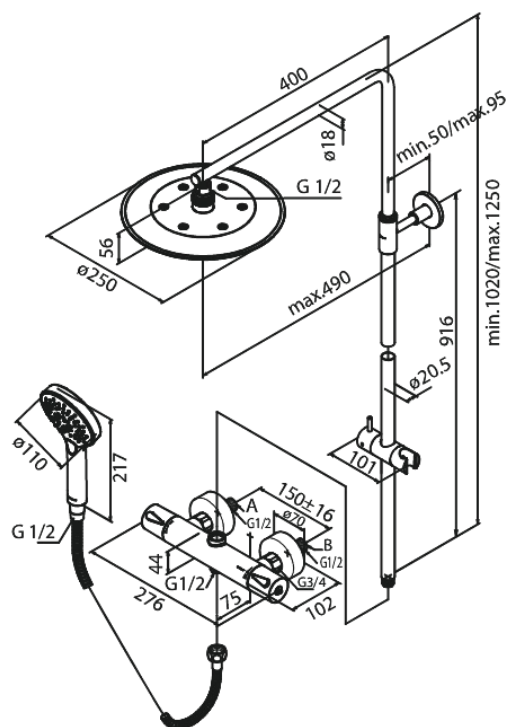

Omadused

Hals Interiors
Kivikülv 8, EE-12919 Tallinn

Tel.: 71 51 400 hals@hals.ee

Rohkem informatsiooni <https://damixa.ee>

damixa