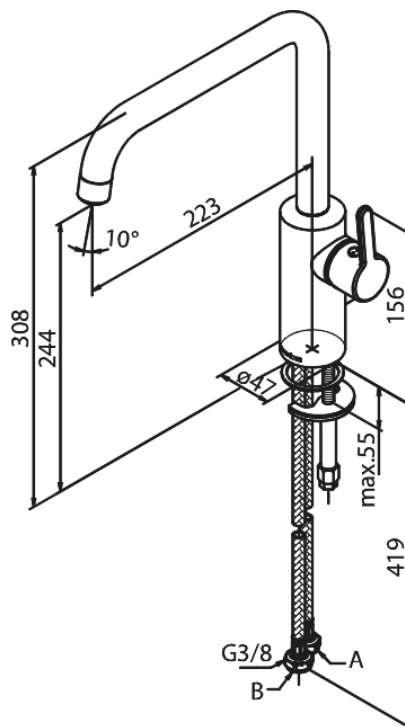

Omadused

Hals Interiors
Kivikülv 8, EE-12919 Tallinn

Tel.: 71 51 400 hals@hals.ee

Rohkem informatsiooni <https://damixa.ee>

damixa