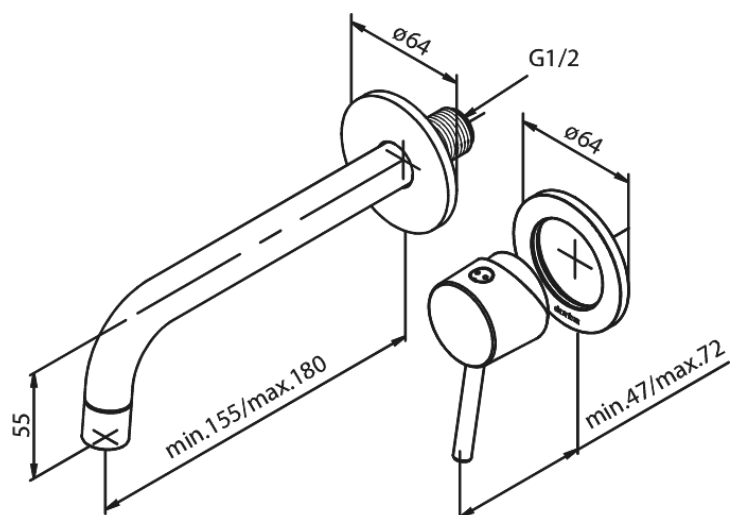

Omadused

Hals Interiors
Kivikülv 8, EE-12919 Tallinn

Tel.: 71 51 400 hals@hals.ee

Rohkem informatsiooni <https://damixa.ee>

damixa