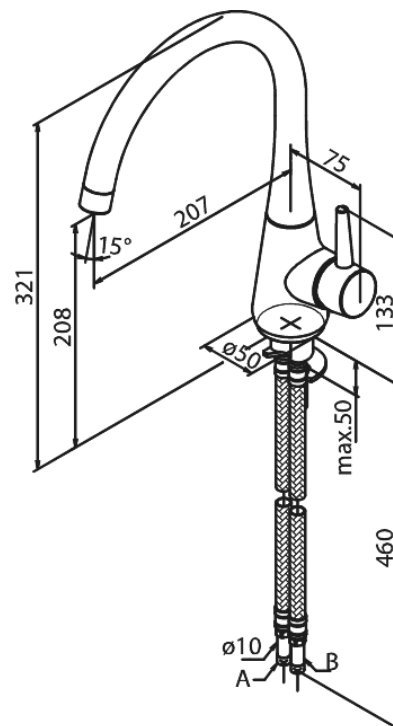

Hals Interiors
Kivikülv 8, EE-12919 Tallinn

Tel.: 71 51 400 hals@hals.ee

Rohkem informatsiooni <https://damixa.ee>

damixa