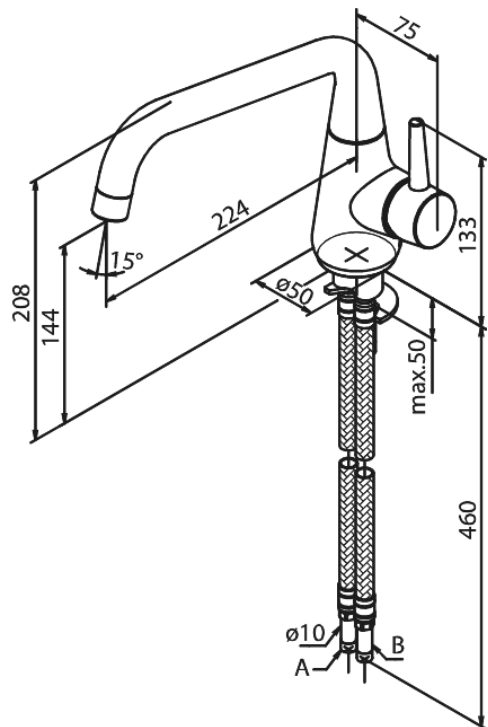

Hals Interiors
Kivikülv 8, EE-12919 Tallinn

Tel.: 71 51 400 hals@hals.ee

Rohkem informatsiooni <https://damixa.ee>

damixa