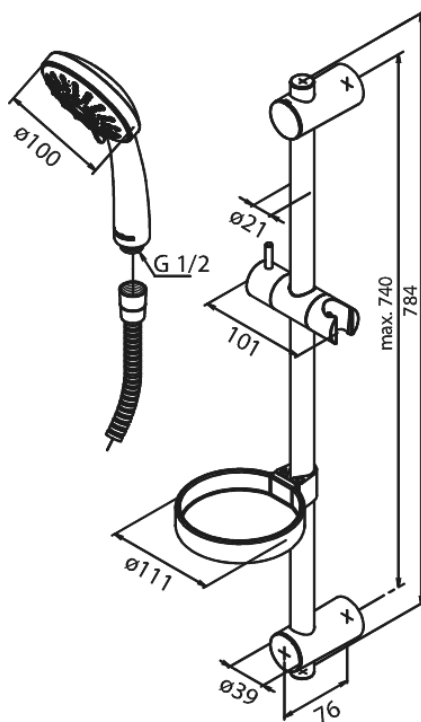

Hals Interiors
12915 Tallinn
Kadaka tee 42 H

Tel.: 71 51 400 hals@hals.ee

Rohkem informatsiooni <https://damixa.ee>

damixa