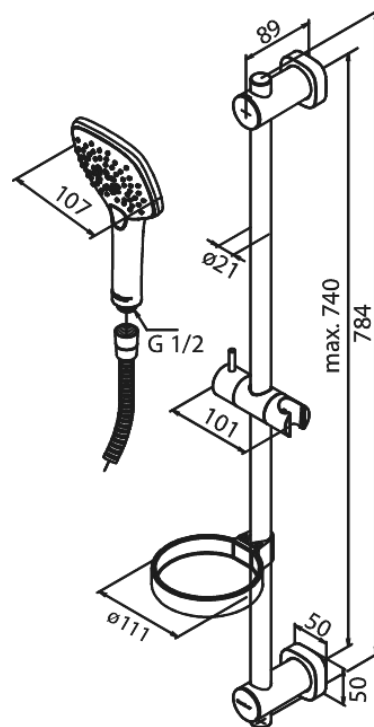

Hals Interiors
Kadaka tee 42 H, EE-12915 Tallinn

Tel.: 71 51 400 hals@hals.ee

Rohkem informatsiooni <https://damixa.ee>

damixa