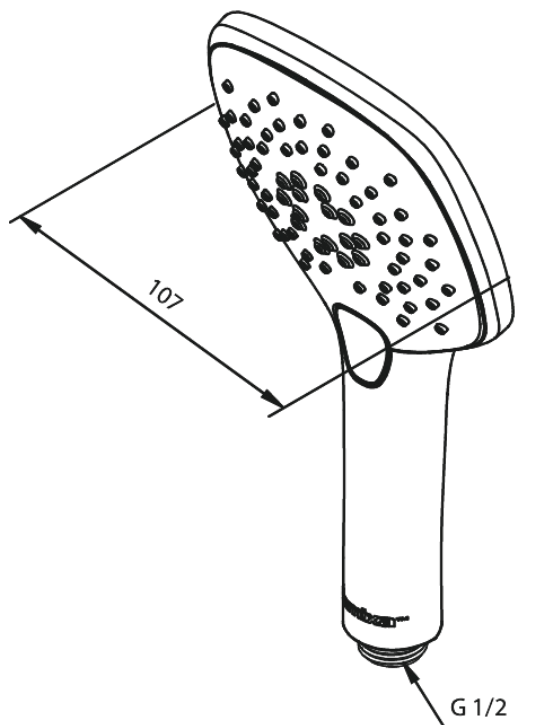

Pine

Käsidušš

Tootekood 766650000
Viimistlus Kroom
Seeria Pine

EAN Nr.: 5708516821472

Standardomadused:

Kummaeraator - lihtne puhastada
Veekulu max.9 l/min
3 pihustusviisi

Omadused

Hals Interiors
Kivikülv 8, EE-12919 Tallinn