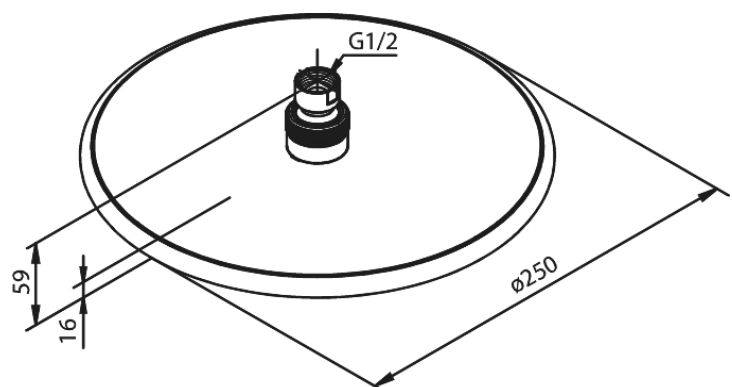

# Vihmadušš

**Tootekood** 7666300  
**Viimistlus** Kroom  
**Seeria** Bell

**EAN Nr.:** 5708516821816

**Standardomadused:**

Ø250mm

**Omadused**

**Hals Interiors**  
Kivikülv 8, EE-12919 Tallinn

Tel.: 71 51 400 hals@hals.ee