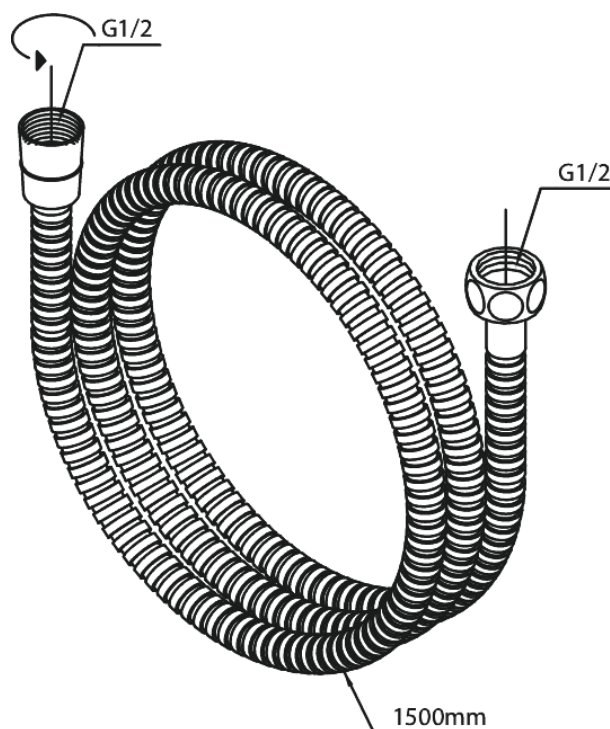

Dušikomplekti tarvikud

1500 mm

Tootekood 766500000
Viimistlus Kroom
Seeria Dušikomplekti tarvikud

EAN Nr.: 5708516710776

Standardomadused:

Anti-twist

Hals Interiors
Kivikülv 8, EE-12919 Tallinn

Tel.: 71 51 400 hals@hals.ee