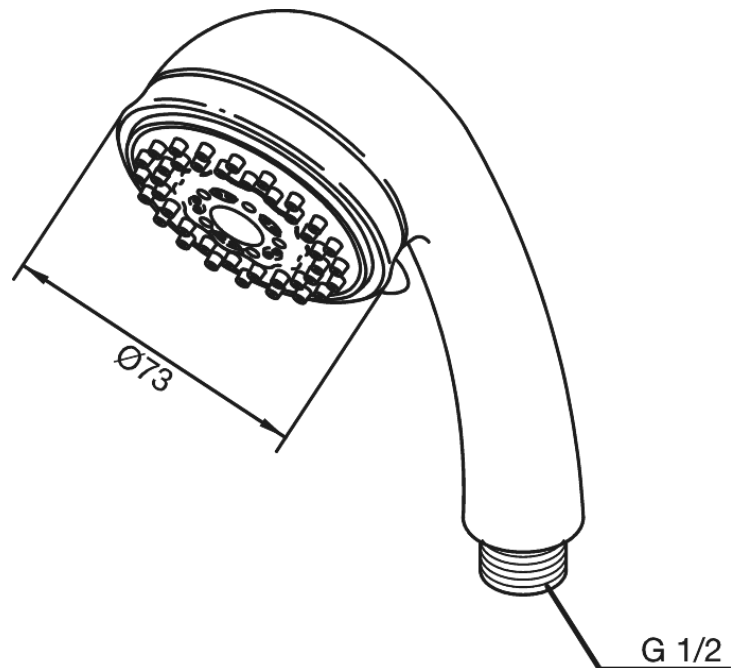

Clover Green

Plus

Tootekood 765620000
Viimistlus Kroom
Seeria Clover Green

EAN Nr.: 5708516710523

Standardomadused:

Kummaeraator - lihtne puhastada
Veesäästu funktsioon Eco-Save
3 pihustusviisi

Omadused

Hals Interiors
Kivikülv 8, EE-12919 Tallinn