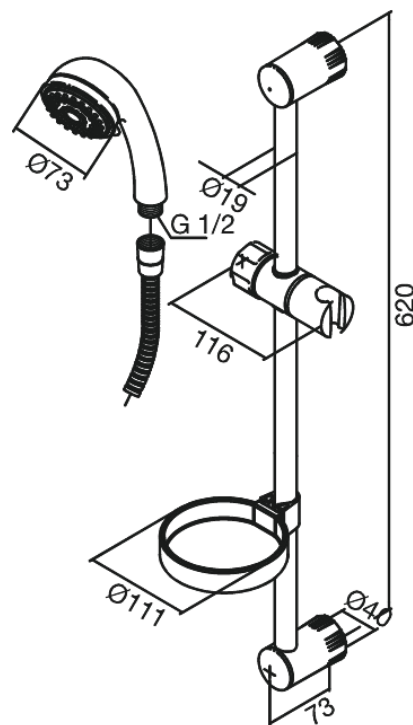

Omadused

Hals Interiors
Kivikülv 8, EE-12919 Tallinn

Tel.: 71 51 400 hals@hals.ee

Rohkem informatsiooni <https://damixa.ee>

damixa