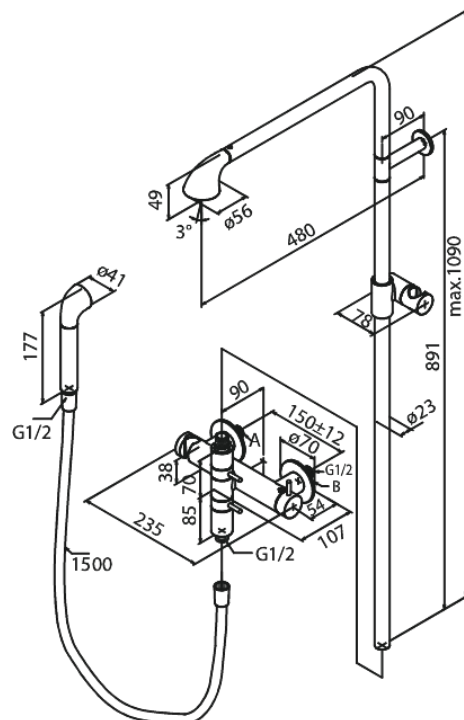

Omadused

Hals Interiors
Kivikülv 8, EE-12919 Tallinn

Tel.: 71 51 400 hals@hals.ee

Rohkem informatsiooni <https://damixa.ee>

damixa