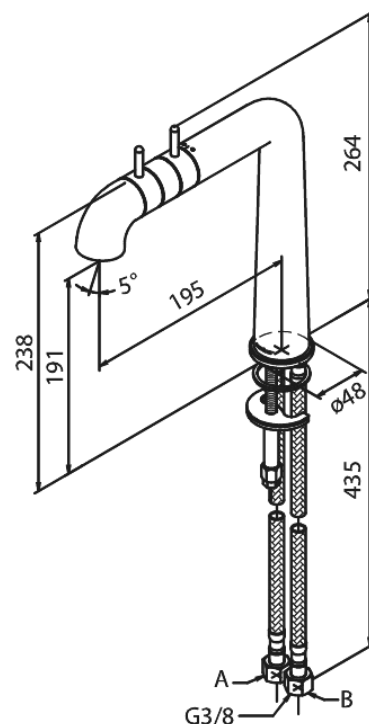

Omadused

Hals Interiors
Kivikülv 8, EE-12919 Tallinn

Tel.: 71 51 400 hals@hals.ee

Rohkem informatsiooni <https://damixa.ee>

damixa