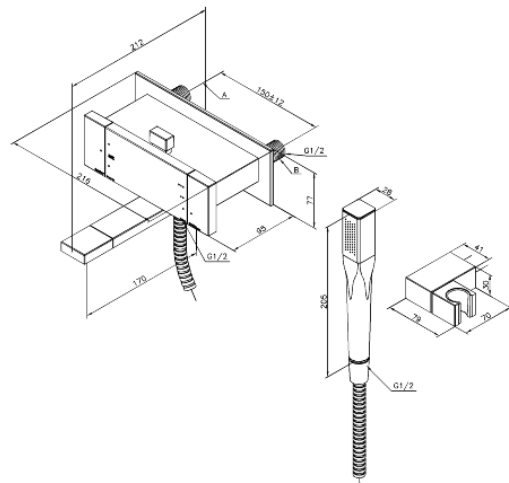

Hals Interiors
Kivikülv 8, EE-12919 Tallinn

Tel.: 71 51 400 hals@hals.ee

Rohkem informatsiooni <https://damixa.ee>

damixa