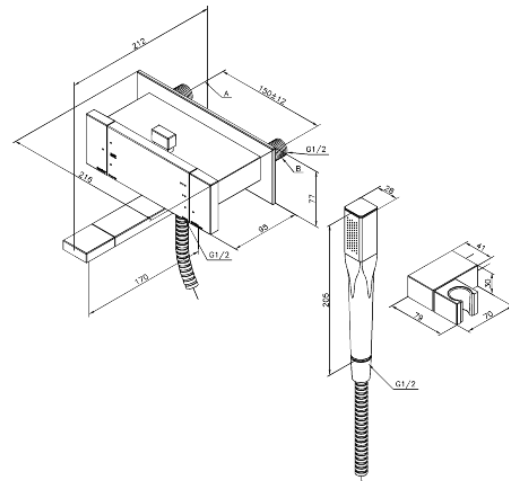

reddot award
winner

Hals Interiors
Kivikülv 8, EE-12919 Tallinn

Tel.: 71 51 400 hals@hals.ee

Rohkem informatsiooni <https://damixa.ee>

damixa