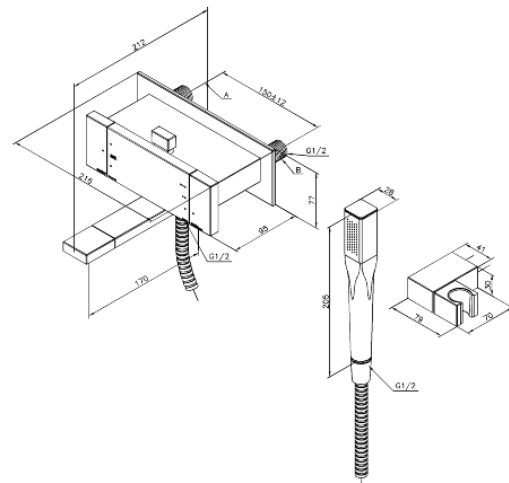

Omadused

Hals Interiors
Kivikülv 8, EE-12919 Tallinn

Tel.: 71 51 400 hals@hals.ee

Rohkem informatsiooni <https://damixa.ee>

damixa