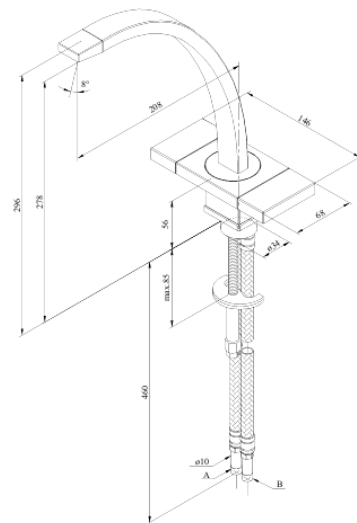

G-Type

Köögisegisti

Tootekood 7200000
Viimistlus Kroom
Seeria G-Type

EAN Nr.: 5708516571179

Standardomadused:

2 käepidet
120° pöördepiiraja
Keraamiline tööorgan

Hals Interiors
Kivikülv 8, EE-12919 Tallinn

Tel.: 71 51 400 hals@hals.ee