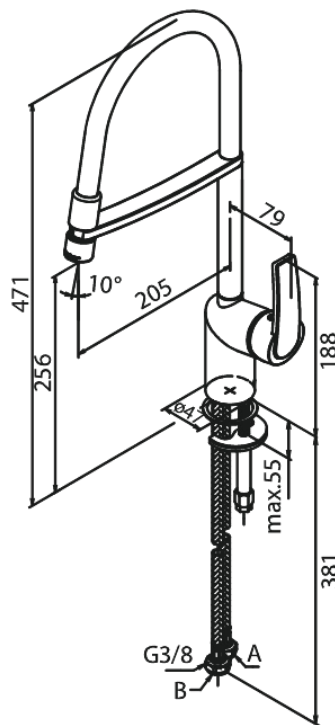

Omadused

Hals Interiors
Kivikülv 8, EE-12919 Tallinn

Tel.: 71 51 400 hals@hals.ee

Rohkem informatsiooni <https://damixa.ee>

damixa