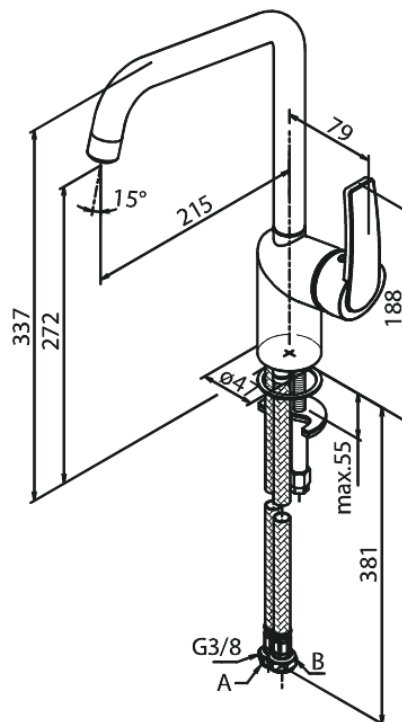

Hals Interiors
Kivikülv 8, EE-12919 Tallinn

Tel.: 71 51 400 hals@hals.ee

Rohkem informatsiooni <https://damixa.ee>

damixa