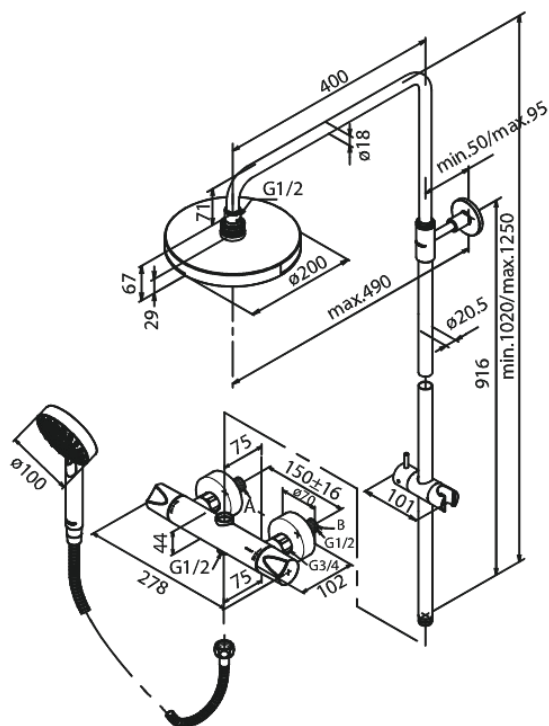

Omadused

Hals Interiors
Kivikülv 8, EE-12919 Tallinn

Tel.: 71 51 400 hals@hals.ee

Rohkem informatsiooni <https://damixa.ee>

damixa